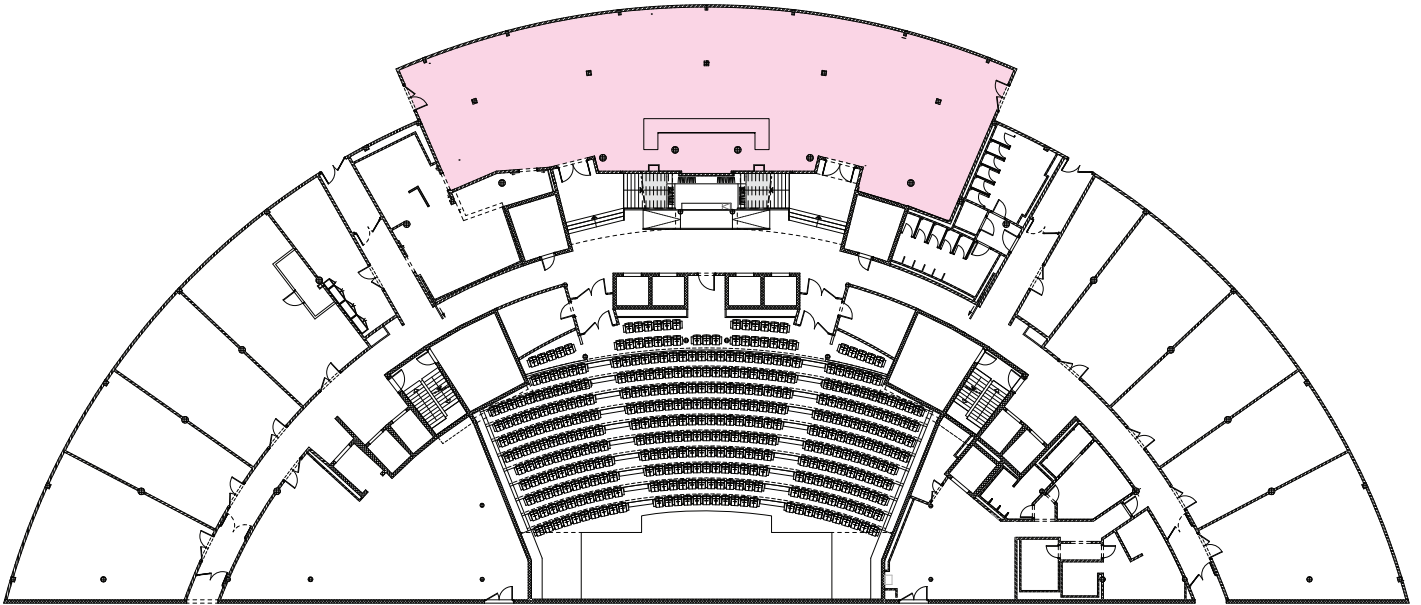

## L'ESPACE

Élégante et chaleureuse, la salle de réception de 450 m<sup>2</sup> reliée à La Scène peut accueillir banquets, dîners, cocktails, pause-café, expositions et soirées de gala.

Notre équipe d'experts est à votre entière disposition pour vous proposer une solution sur mesure adaptée à tous vos besoins.

Surface totale disponible : 450 m<sup>2</sup>

## L'ESPACE NIVEAU -2

SALLE	METRES CARRES	THEATRE	SALLE DE CLASSE	U-SHAPE	CONFERENCE	BANQUET	CABARET	COCKTAIL
L'ESPACE	450	200	150	ND	ND	350	120	500