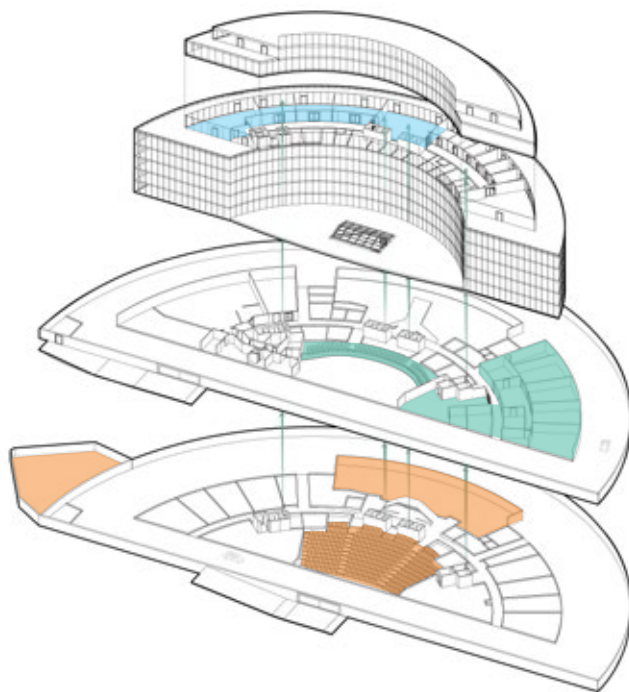

Surface totale disponible : 2'800 m²

NIVEAU 6 CENTRE DE CONFERENCES EXECUTIF

SALLE	MÈTRES CARRÉS	THÉÂTRE	SALLE DE CLASSE	U-SHAPE	CONFÉRENCE	BANQUET	CABARET	COCKTAIL
SALLE 1	105	82	36	30	30	60	36	100
SALLE 2	55	ND	ND	ND	13	ND	ND	ND
SALLE 3	55	ND	ND	ND	13	ND	ND	ND
SALLE 4	70	ND	ND	ND	19	ND	ND	ND
SALLE 5	135	ND	ND	ND	ND	60	ND	120

NIVEAU -1 CENTRE DE CONFERENCES BUSINESS

SALLE 1	40	45	16	14	14	ND	16	ND
SALLE 2	80	90	38	24	22	ND	36	80
SALLE 3	80	85	38	24	22	ND	36	80
SALLE 4	80	85	38	24	22	ND	36	80
SALLE 5	75	72	30	22	22	ND	32	80
SALLE 6	35	36	16	14	14	ND	12	ND
SALLE 7	35	31	18	14	14	ND	12	ND
SALLE 8	35	30	ND	ND	14	ND	ND	ND
CAFETERIA	110	ND	ND	ND	ND	60	ND	100

NIVEAU -2 LIEUX EVENEMENTIELS

LE CLUB	450	140	100	40	50	120	100	400
---------	-----	-----	-----	----	----	-----	-----	-----

L'ESPACE	450	200	150	ND	ND	350	120	500
----------	-----	-----	-----	----	----	-----	-----	-----