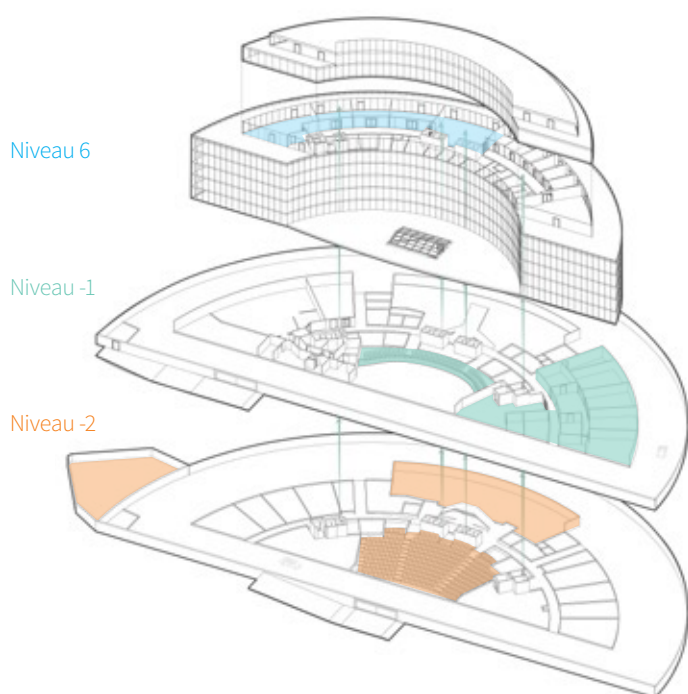

LIEUX EVENEMENTIELS

Le Millennium est l'endroit parfait pour organiser tout type d'événement jusqu'à 500 personnes, il répond particulièrement aux attentes des clients par son niveau d'intégration.

La perle technologique du Millennium est La Scène de 500 places, qui dispose d'une salle de réception de 450m² attenante pour les cocktails et dîners.

Le bâtiment possède 13 salles de conférences, allant de 50 à 150 m² et d'un Club discothèque parfait pour une soirée privée ou une réunion d'entreprise.

Véritable lieu de vie et de rencontre, le Millennium propose également tous les services du quotidien (fitness, restaurants, pressing, pharmacie, coiffure, etc.) et devient ainsi le Centre de Congrès le plus innovant et prestigieux de Suisse.

Surface totale disponible : 2'800 m²

NIVEAU 6 CENTRE DE CONFERENCES EXECUTIF

SALLE	MÈTRES CARRÉS	THÉÂTRE	SALLE DE CLASSE	U-SHAPE	CONFÉRENCE	BANQUET	CABARET	COCKTAIL
SALLE 1	105	82	36	30	30	60	36	100
SALLE 2	55	ND	ND	ND	13	ND	ND	ND
SALLE 3	55	ND	ND	ND	13	ND	ND	ND
SALLE 4	70	ND	ND	ND	19	ND	ND	ND
SALLE 5	135	ND	ND	ND	ND	60	ND	120

NIVEAU -1 CENTRE DE CONFERENCES BUSINESS

SALLE 1	40	45	16	14	14	ND	16	ND
SALLE 2	80	90	38	24	22	ND	36	80
SALLE 3	80	85	38	24	22	ND	36	80
SALLE 4	80	85	38	24	22	ND	36	80
SALLE 5	75	72	30	22	22	ND	32	80
SALLE 6	35	36	16	14	14	ND	12	ND
SALLE 7	35	31	18	14	14	ND	12	ND
SALLE 8	35	30	ND	ND	14	ND	ND	ND
CAFETERIA	110	ND	ND	ND	ND	60	ND	100