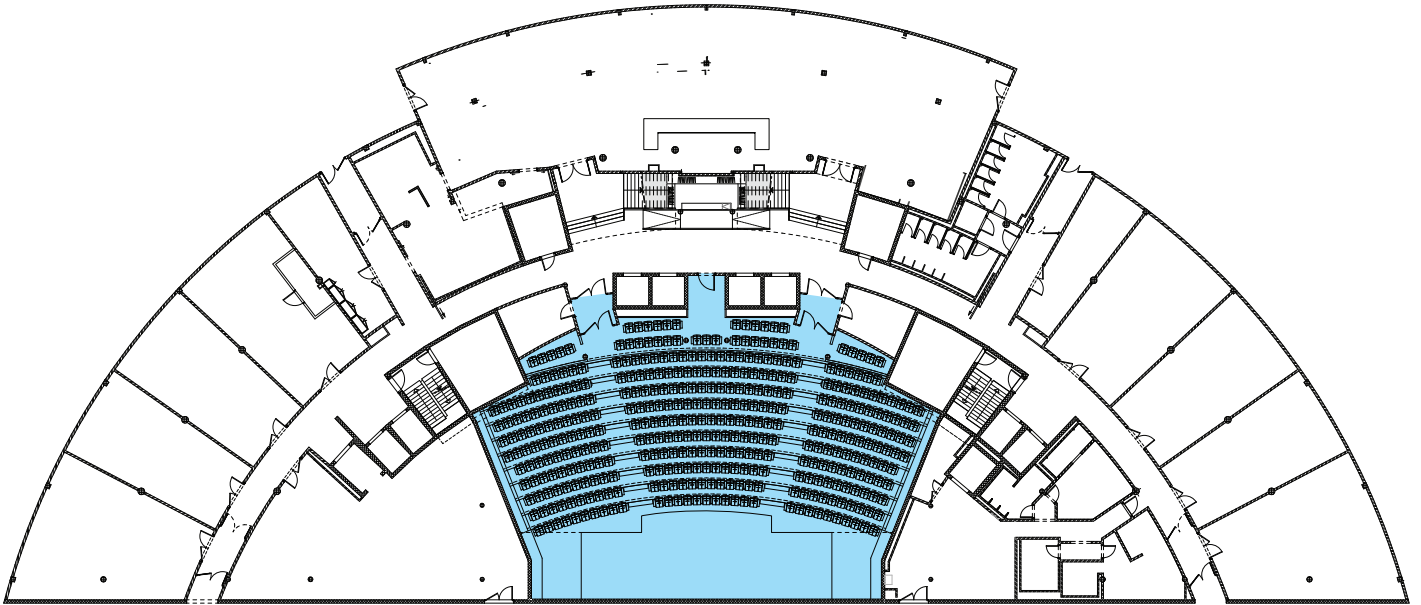

## LA SCENE

La Scène est la perle technologique du Millennium. D'une capacité de 500 places, dont 400 en gradin et 100 en balcon, elle bénéficie d'un équipement technique intégré unique en Suisse.

Son confort et sa polyvalence ont été nos principales préoccupations lors de sa création. La Scène est conçue pour accueillir des congrès, conférences, des spectacles, des concerts et des productions vidéo.

Surface totale disponible : 800 m<sup>2</sup>