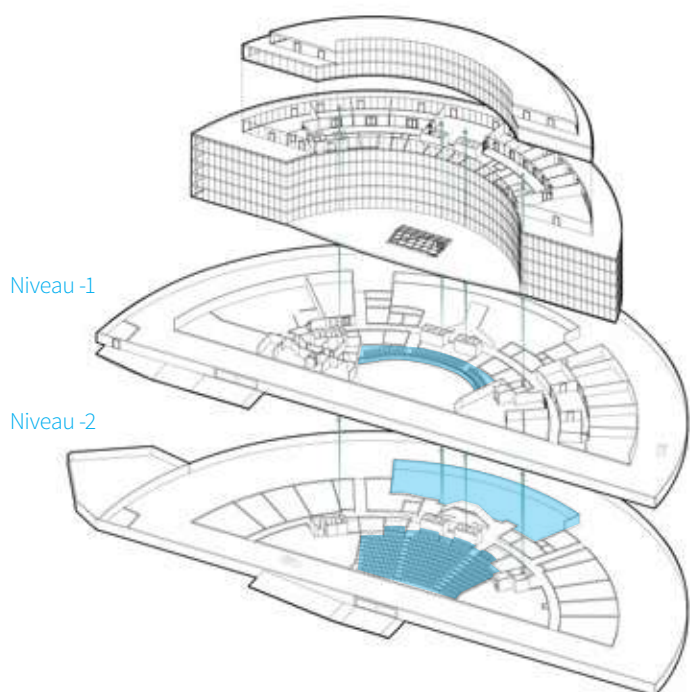

## LA SCENE

La Scène est la perle technologique du Millennium. D'une capacité de 500 places, dont 400 en gradin et 100 en balcon, elle bénéficie d'un équipement technique intégré unique en Suisse.

Son confort et sa polyvalence ont été nos principales préoccupations lors de sa création. La Scène est conçue pour accueillir des congrès, conférences, des spectacles, des concerts et des productions vidéo.

- > ÉCRAN LED MOBILE 22 X 4 MÈTRES, PITCH 1,9 MM, 8K
- > SYSTÈME DE SUIVI AUTOMATIQUE D'ÉCLAIRAGE SCÉNIQUE
- > SONORISATION MEYERSOUND CERTIFIÉ DOLBY ATMOS
- > PRODUCTION VIDÉO COMPLÈTE, RETOUR VIDÉO INTÉGRÉ SUR SCÈNE
- > FAUTEUILS GRAND CONFORT
- > ESPACE LOGE DE 70 M<sup>2</sup> ÉQUIPÉ DE RETOUR AUDIO ET VIDÉO
- > BROADCASTING ET STREAMING
- > SCÈNE RENFORCÉE (POUR VÉHICULES), 6 PODIUMS MOBILES INDÉPENDANTS

Surface totale disponible : 800 m<sup>2</sup>