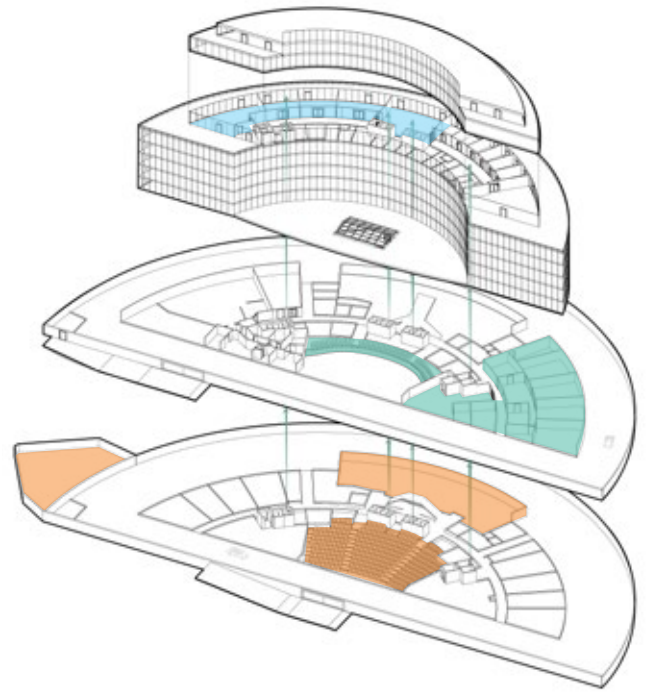

Total Event Areas Available: 2'800 sq meters

LEVEL 6 EXECUTIVE CONFERENCE CENTER

ROOM	SQ METERS	THEATER	CLASSROOM	U-SHAPE	BOARDROOM	BANQUET	CABARET	COCKTAIL
ROOM 1	105	82	36	30	30	60	36	100
ROOM 2	55	NA	NA	NA	13	NA	NA	NA
ROOM 3	55	NA	NA	NA	13	NA	NA	NA
ROOM 4	70	NA	NA	NA	19	NA	NA	NA
ROOM 5	135	NA	48	NA	NA	60	NA	120

LEVEL -1 BUSINESS CONFERENCE CENTER

ROOM 1	40	45	16	14	14	NA	16	NA
ROOM 2	80	90	38	24	22	NA	36	80
ROOM 3	80	85	38	24	22	NA	36	80
ROOM 4	80	85	38	24	22	NA	36	80
ROOM 5	75	72	30	22	22	NA	32	80
ROOM 6	35	36	16	14	14	NA	16	NA
ROOM 7	35	31	18	14	14	NA	16	NA
ROOM 8	35	30	NA	NA	14	NA	NA	NA
CAFETERIA	110	NA	NA	NA	NA	60	NA	100